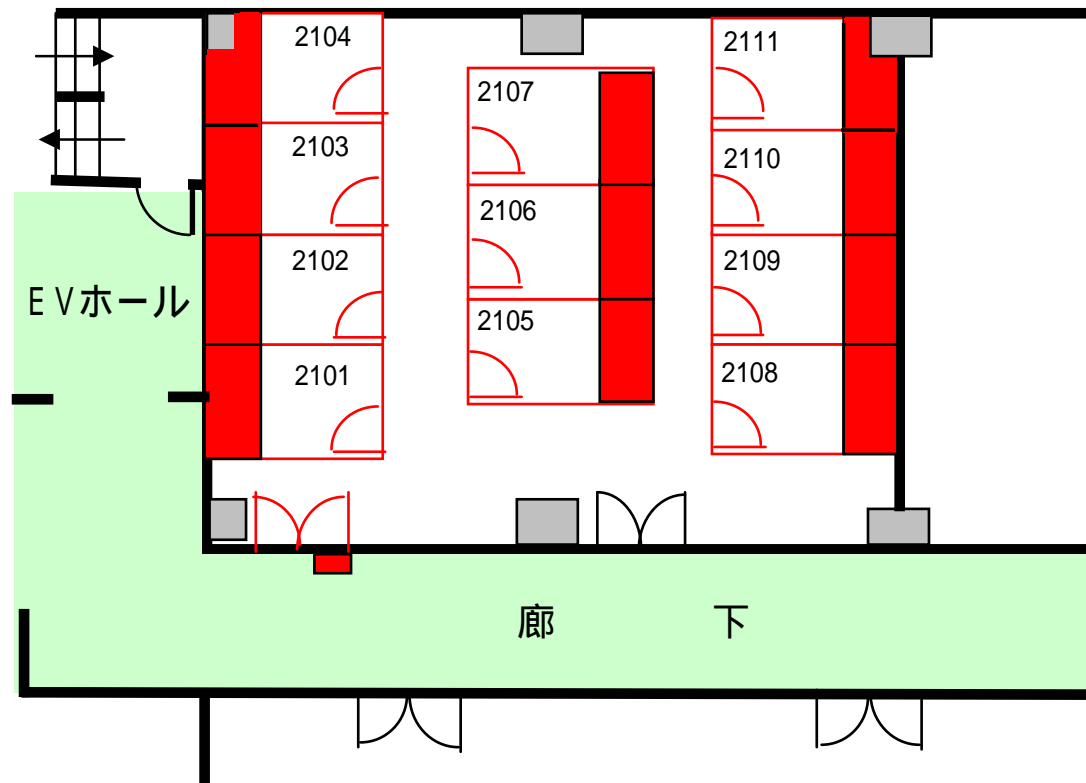

ITスクエア平面図

(香川産業頭脳化センタービル 2階)

(財)かがわ産業支援財団
総務部 施設管理課