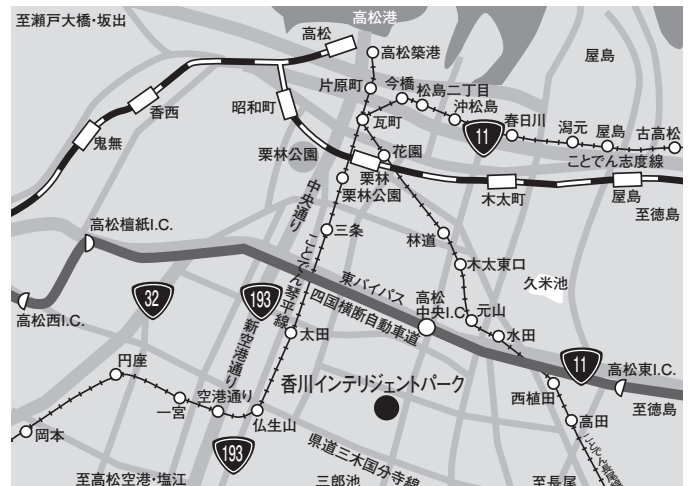

かがわ発!先進的ビジネスモデル2017 受賞者・発表者

受賞者の表彰と
受賞モデルの発表!

- **◆【大賞】差別化したサツマイモの開発・生産・販売展開ビジネスプラン／三豊市／さんわ農夢(株)**
  建設業から農業事業に新規参入し、差別化したサツマイモの生産・販売の事業展開を実施しています。独自の堆肥や生産方法を開発し「弘法の恵」「夢の芋」という自社ブランドでギフト用のさつまいもや、さつまいものペーストを全国に販売展開を行っています。今後は海外市場への販路の開拓や、異業種の事業者とも連携を行い、農業が地方活性に役立つ産業として地域の要望に応えられるよう努力してまいります。
- **◆【優秀賞】うどん店と共に歩む。その覚悟を持ったうどんつゆ専門の会社／琴平町／京兼醸造(有)**
  日本で唯一のうどんつゆ専門会社が「うどん店を開業して良かった!」という言葉を全国のうどん店店主から頂くために、既存の商品であるうどんつゆだけでなく、8つのサービスを開始。本場香川にある有名店での店舗実習や経営講義、新メニューの提案や厨房のレイアウト作成・事業計画書の作成など、様々な面からうどん店をサポートして、うどん文化の発展とうどん店の商売繁盛に貢献していきます。
- **◆【優秀賞】自社オリジナル刺繍技術『せと刺繍』を活かしたブランド作り／高松市／(株)オーキッド**
  『せと刺繍』は刺繍とプリント加工の長所を組み合わせ、今までにないハイブリッド加工技術です。従来の刺繍・プリント加工で表現できなかった、色彩と立体感が最大の魅力です。既存の加工技術にとらわれず、常に新しい価値へ挑戦しています。また、『せと刺繍』を施した生地を使用した『せと刺繍』製品の開発も進めており、製品名にある『せと』の名の通り、瀬戸内から世界に向けて刺繍の新しい可能性を発信していきます。

香川インテリジェントパーク
敷地配置図

公益財団法人 **かがわ産業支援財団**
KAGAWA INDUSTRY SUPPORT FOUNDATION

〒761-0301 香川県高松市林町2217-15 香川産業脳活性化センタービル2階 (公財)かがわ産業支援財団
企業支援課 担当:松村、近藤 e-mail:support@kagawa-isf.jp

TEL:087-840-0391 FAX:087-869-3710